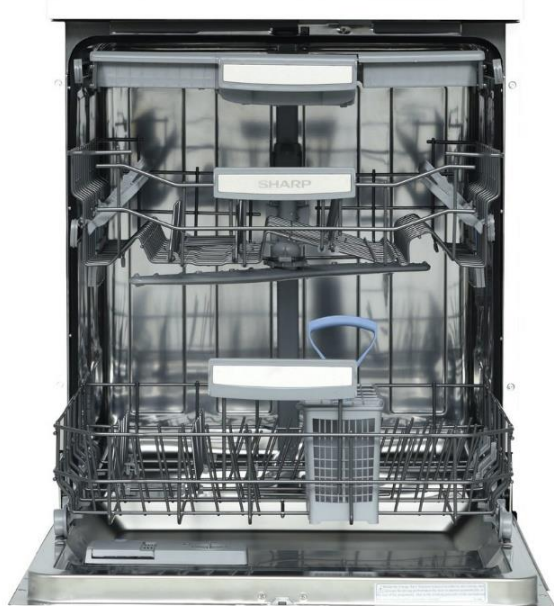

QW GT24F443W / QW GT24F443I | A+++

Parametry

- Energetická třída A+++
- Počet sad: 15
- Spotřeba vody (l): 9
- Počet programů: 8
- Hlučnost (dB): 44
- Hmotnost (kg): 57
- Rozměry (v-š-h): 84,5 x 59,6 x 59,8 cm
3. úroveň – šuplík na příbory
- Barevná provedení: bílá, nerez

Vlastnosti a technologie

- **AutoDoor** – Automatické otevření dveří myčky na konci každého programu zajistí rychlejší a efektivnější sušení nádobí.
- **Invertorový motor** – Vysoce efektivní motor, redukuje hluk. Záruka 10 let na motor.
- **IntelliWash** – Díky tomu, že tyto spotřebiče dokážou změřit množství nádobí, které se má umýt, dokážou nastavit program tak, aby bylo zajištěno optimální čištění.
- **Dual ProWash** – Pokročilá technologie čerpadla umožňuje spuštění dvou samostatných vodních tlaků při jednom mytí. Různé mycí tlaky slouží pro šetrnější a důkladnější mytí.
- **Ochrana před přetečením a vytékáním** – Sharp klade na první místo bezpečnost. Dojde-li k narušení proudění vody, tato funkce zabrání škodám ve vaší domácnosti.
- **Turbo Dry** – Rychlé a efektivní sušení pomocí ventilátoru.
- **Quick Wash 18'** – Nejrychlejší mycí program, trvající jen 18 minut.
- **Quick 30'** – Rychlé mytí trvající 30 minut při 40°C.
- **Delay timer** – Nastavení opožděného spuštění programu.
- **Antibakteriální filtr**

ADVANCED
INVERTER MOTOR

* 10 YEARS *
WARRANTY