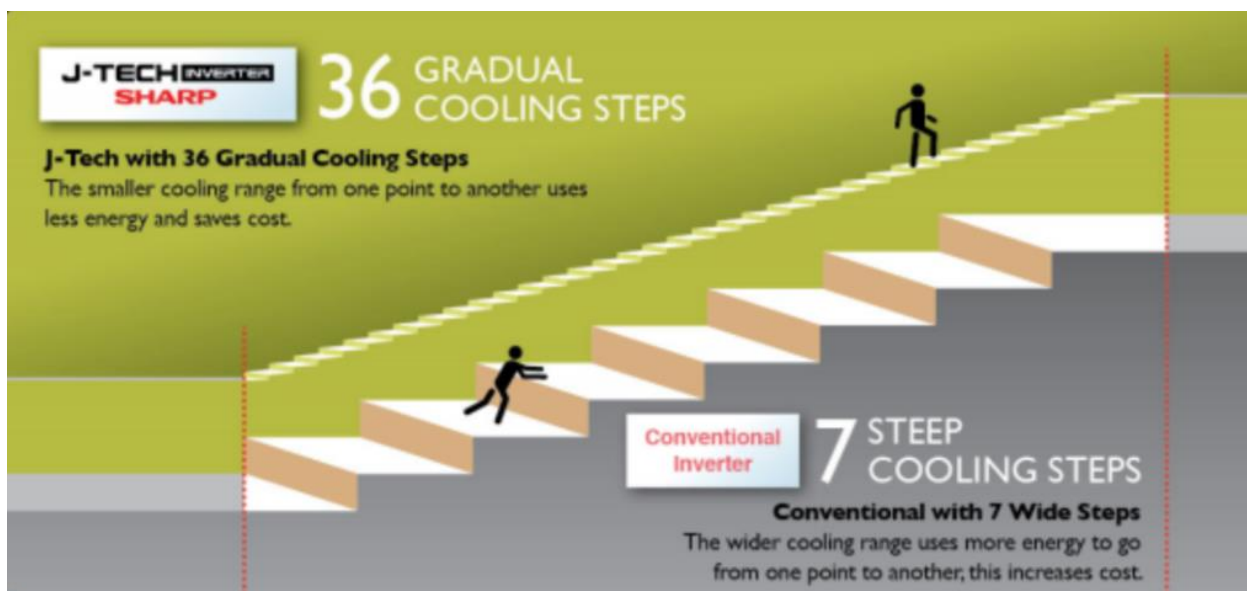

SHARP

Be Original.

americká chladnička

FlexiRoom

FlexiRoom je multifunkční přihrádka v chladničkách značky Sharp, která má 4 různá nastavení.

Extrémní mrazení:

Z Flexiroomu si můžete udělat další mrazničku s teplotou -18°C.

Expresní chlazení:

Vhodné pro rychlé zchlazení nápojů.

Rozmrazování:

Expresní rozmrazování pro všechny typy potravin.

Chlazení:

Rychle zchladí ještě horké pokrmy s teplotou nižší než 60°C, bez toho, aniž by se zvýšila teplota v celém prostoru chladničky.

J-Tech Invertorový motor:

Jedinečný invertorový kompresor, který snižuje spotřebu energie, hlučnost a vibrace, díky chlazení ve 36 postupných krocích.